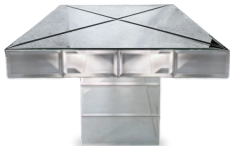

MESA ELEGANCE

MS-59

ESPELHADA - ESPELHO BISOTE - MOD. 2

QUANTIDADE: 26 UNIDADES

MEDIDAS: ALT: 0,80 X LARG: 1,20 X COMP: 1,20 MTS